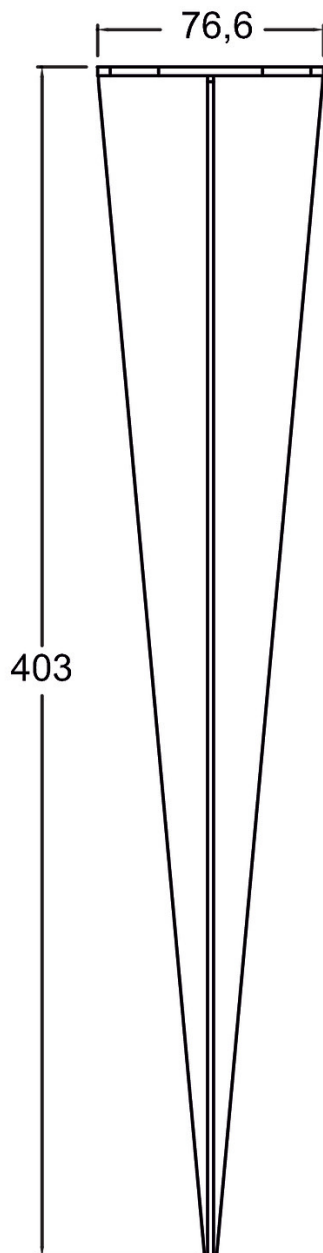

Spike theLeda D B

N° de réf.: 9070765

theben

Accessoires

Matériel de montage détecteurs / projecteurs

Sous réserve de modifications ou d'erreurs

Pour plus d'informations, consulter: www.theben.fr/produit/9070765

Les données de charge sont déterminées avec des illuminants sélectionnés à titre d'exemple et sont donc des données typiques en raison du grand nombre de produits disponibles.

15/03/2024

Page 1 de 3

Spike theLeda D B

N° de réf.: 9070765

Plans d'encombrement

Sous réserve de modifications ou d'erreurs

Pour plus d'informations, consulter: www.theben.fr/produit/9070765

Les données de charge sont déterminées avec des illuminants sélectionnés à titre d'exemple et sont donc des données typiques en raison du grand nombre de produits disponibles.

15/03/2024

Page 2 de 3

Spike theLeda D B

N° de réf.: 9070765

theben

Plans d'encombrement

reurs

www.theben.fr/produit/9070765